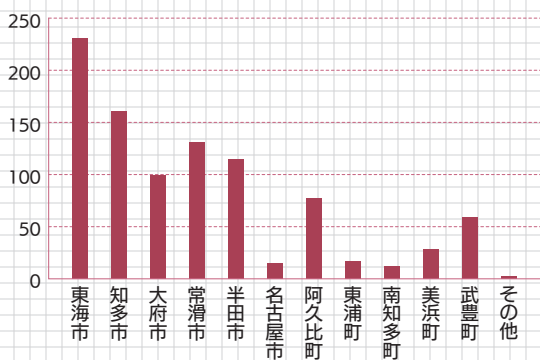

※教科の科目については、ホームページをご覧ください。

部活動

1年生は全員加入します。
全校で部活動加入者は90%
を越えています。

運動部

バスケットボール/卓球/バレーボール
ハンドボール/ソフトテニス/野球/剣道
水泳/ラグビー/陸上競技/バドミントン
サッカー/弓道

文化部

吹奏楽/演劇/国際交流/自然科学
美術/茶道/華道/ホームメイキング

同好会

軽音楽/映画制作

令和5年 全日本弓道連盟
全国高等学校弓道選抜大会
全国大会出場

弓道部

令和5年 東海高等学校
総合体育大会出場

水泳部 4×100M フリーリレー

令和5年 東海高等学校
新人体育大会出場

陸上競技部 棒高跳び

生徒の通学区