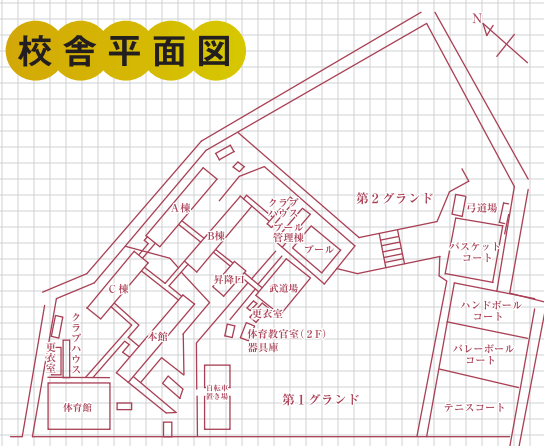

校舎平面図

愛知県立横須賀高等学校

YOKOSUKA SENIOR HIGH SCHOOL

〒477-0037 愛知県東海市高横須賀町広脇1 TEL (0562) 32-1278 FAX (0562) 33-7532

Access

名鉄河和線高横須賀駅下車、南東へ徒歩6分
名鉄常滑線尾張横須賀駅下車、南東へ徒歩15分

HP

<http://www.yokosuka-h.aichi-c.ed.jp>