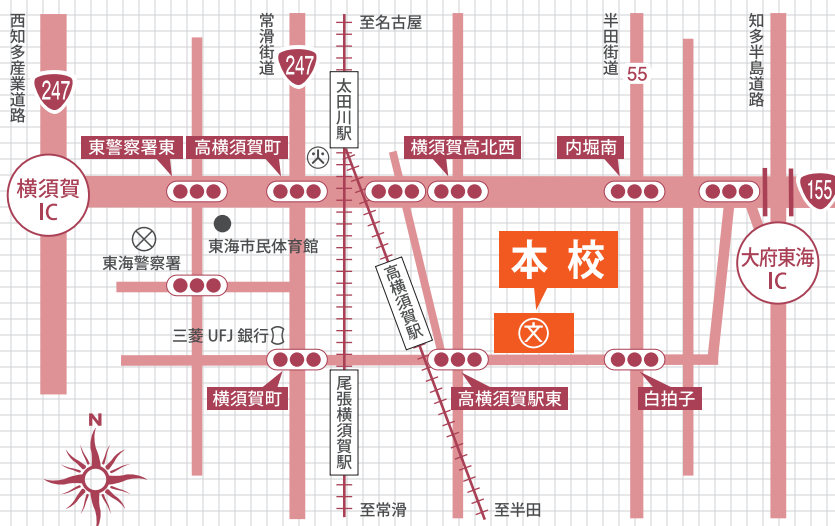

軽音楽/映画制作

令和5年 全日本弓道連盟
全国高等学校弓道選抜大会
全国大会出場

弓道部

令和5年 東海高等学校
総合体育大会出場

水泳部 4×100M フリーリレー

令和5年 東海高等学校
新人体育大会出場

陸上競技部 棒高跳び

生徒の通学区

名鉄電車や知多バスを利用して知多半島全域から本校へ通学しています。

校舎平面図

愛知県立横須賀高等学校

YOKOSUKA SENIOR HIGH SCHOOL

〒477-0037 愛知県東海市高横須賀町広脇1 TEL (0562) 32-1278 FAX (0562) 33-7532

Access

名鉄河和線高横須賀駅下車、南東へ徒歩6分
名鉄常滑線尾張横須賀駅下車、南東へ徒歩15分

HP